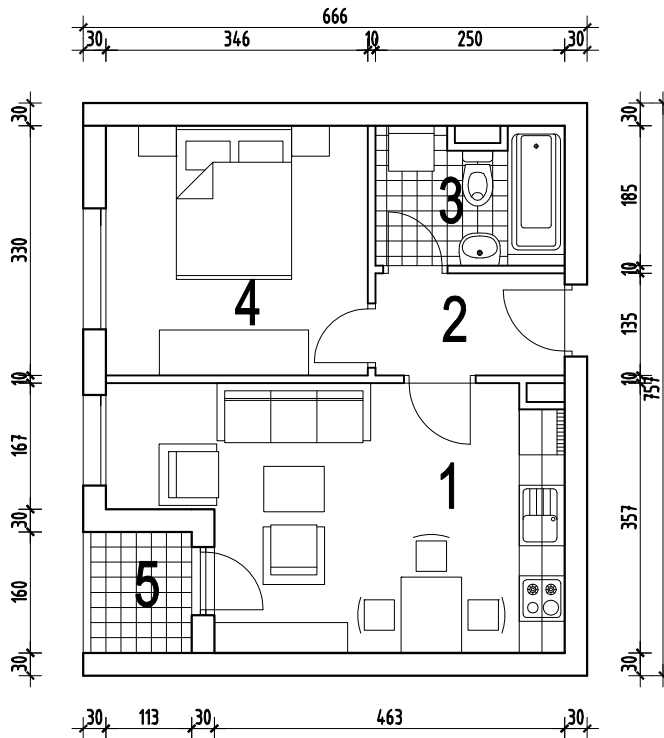

# STAN 67 - 2. kat

## LEGENDA

STAN BR. 67

2 S

1. dnevni boravak + blag.	19.63 m <sup>2</sup>
2. ulazni prostor	3.37 m <sup>2</sup>
3. kupaonica	4.36 m <sup>2</sup>
4. soba 2osobe	11.95 m <sup>2</sup>
<b>ukupno</b>	<b>39.31 m<sup>2</sup></b>

5. lođa	2.57x0.75	1.93 m <sup>2</sup>
<b>sveukupno</b>		<b>41.24 m<sup>2</sup></b>

M1:100