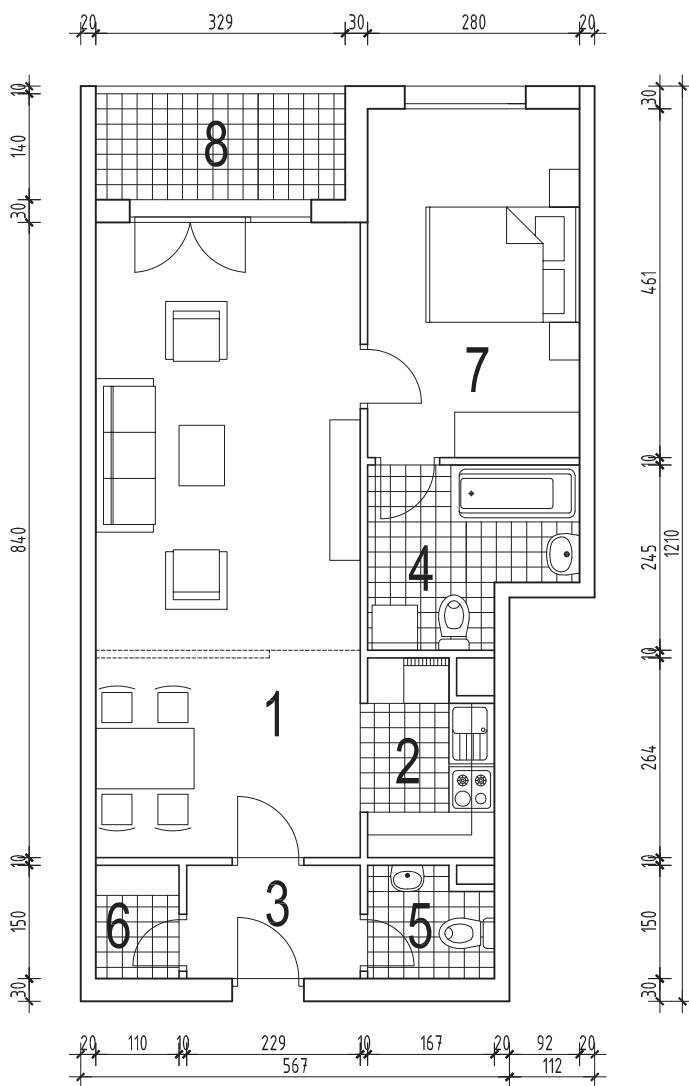

STAN 62 - 1. kat

LEGENDA

STAN BR. 62

2 S

1. dnevni boravak + blag.	29.35 m ²
2. kuhinja	4.20 m ²
3. ulazni prostor	3.44 m ²
4. kupaonica	5.84 m ²
5. wc	2.30 m ²
6. izba	1.65 m ²
7. soba 2osobe	12.90 m ²
ukupno	59.68 m²

8. lođa 4.61x0.75 3.45 m²

sveukupno 63.13 m²

M1:100