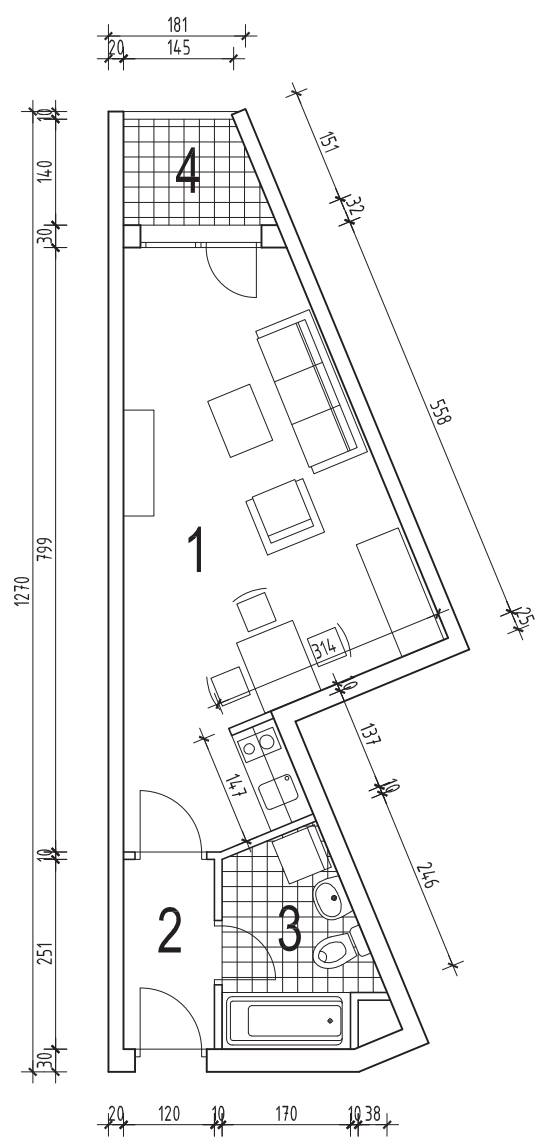

1. dnevni boravak + blag. + kuh.	23.56 m ²
2. ulazni prostor	3.01 m ²
3. kupaonica	4.84 m ²
ukupno	31.41 m ²

4. lođa	2.43x0.75	1.82 m ²
sveukupno		33.23 m ²

M1:100