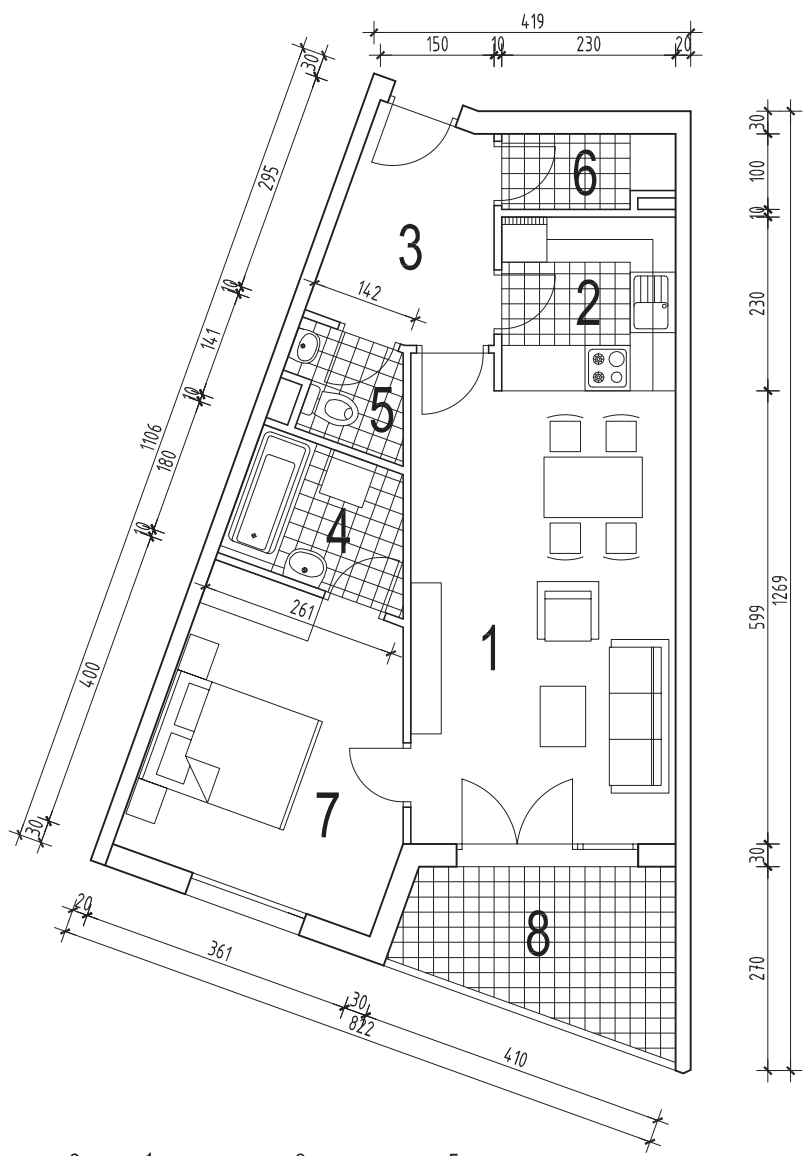

# STAN 42 - 1. kat

# LEGENDA

STAN BR. 42		2 S
1. dnevni boravak + blag.	21.53 m <sup>2</sup>	
2. kuhinja	5.28 m <sup>2</sup>	
3. ulazni prostor	6.02 m <sup>2</sup>	
4. kupaonica	4.11 m <sup>2</sup>	
5. wc	2.09 m <sup>2</sup>	
6. izba	2.14 m <sup>2</sup>	
7. soba 2osobe	13.14 m <sup>2</sup>	
ukupno		54.31 m <sup>2</sup>
8. lođa	7.01x0.75	5.26 m <sup>2</sup>
sveukupno		59.57 m <sup>2</sup>

M1:100