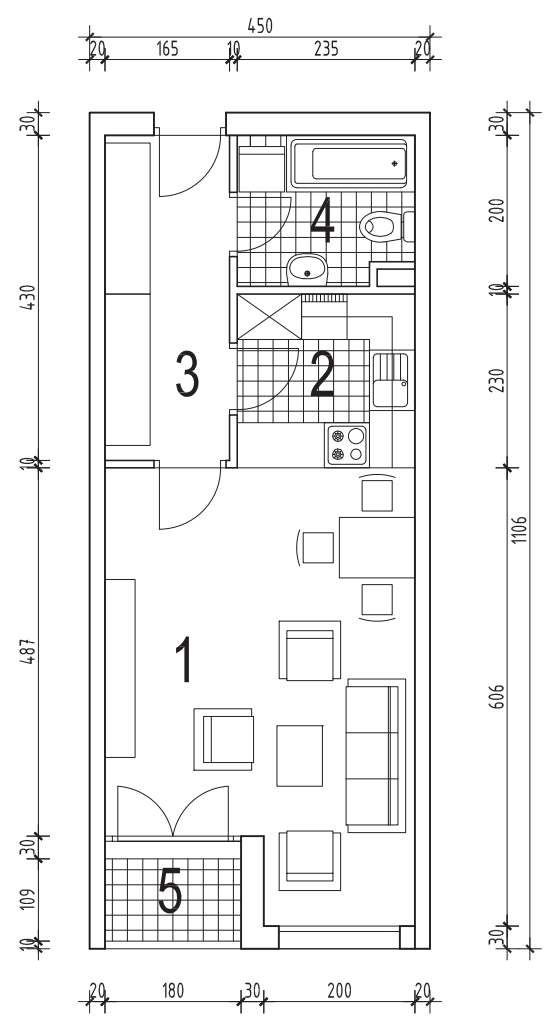

STAN 41 - 1. kat

LEGENDA

STAN BR. 41	1 S
1. dnevni boravak + blag.	22.34 m ²
2. kuhinja	5.40 m ²
3. ulazni prostor	7.09 m ²
4. kupaonica	4.50 m ²
<hr/>	
ukupno	39.33 m ²
<hr/>	
5. lođa	1.96x0.75 1.47 m ²
<hr/>	
sveukupno	40.80 m ²

M1:100