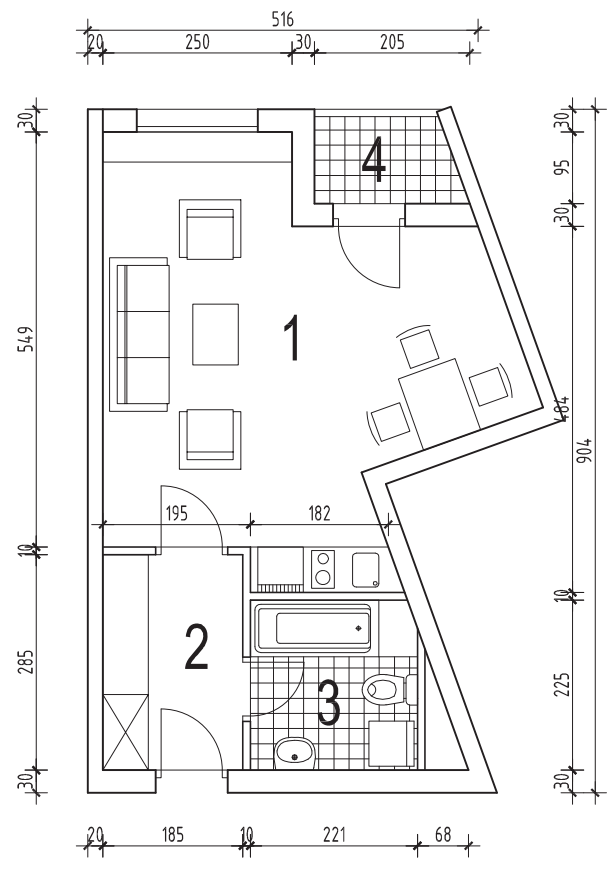

STAN 40 - 1. kat

LEGENDA

STAN BR. 40 GARSONJERA

1. dnevni boravak + blag.	24.70 m ²
2. ulazni prostor	5.27 m ²
3. kupaonica	4.94 m ²
<hr/>	
ukupno	34.91 m ²

4. lođa	2.12x0.75	1.59 m ²
<hr/>		
sveukupno		36.50 m ²

M1:100