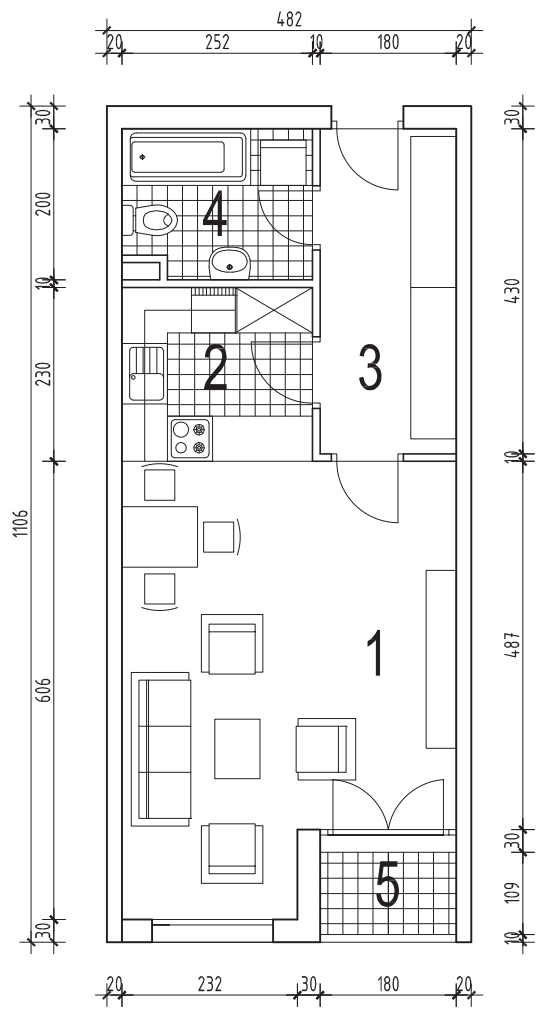

STAN 39 - 1. kat

LEGENDA

STAN BR. 39	1 S
1. dnevni boravak + blag.	24.28 m ²
2. kuhinja	5.79 m ²
3. ulazni prostor	7.74 m ²
4. kupaonica	4.84 m ²
<hr/>	
ukupno	42.65 m ²
5. lođa	1.96x0.75 1.47 m ²
<hr/>	
sveukupno	44.12 m ²

M1:100