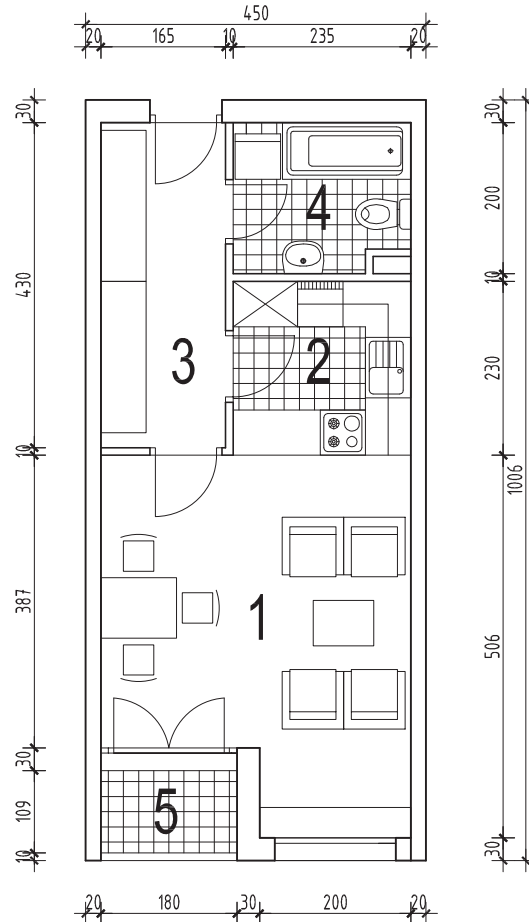

STAN 9 - prizemlje

LEGENDA

STAN BR. 9

1 S

1. dnevni boravak + blag.	18.24 m ²
2. kuhinja	5.40 m ²
3. ulazni prostor	7.09 m ²
4. kupaonica	4.50 m ²
ukupno	35.23 m²

5. lođa	1.96x0.75	1.47 m ²
sveukupno		36.70 m²

M1:100