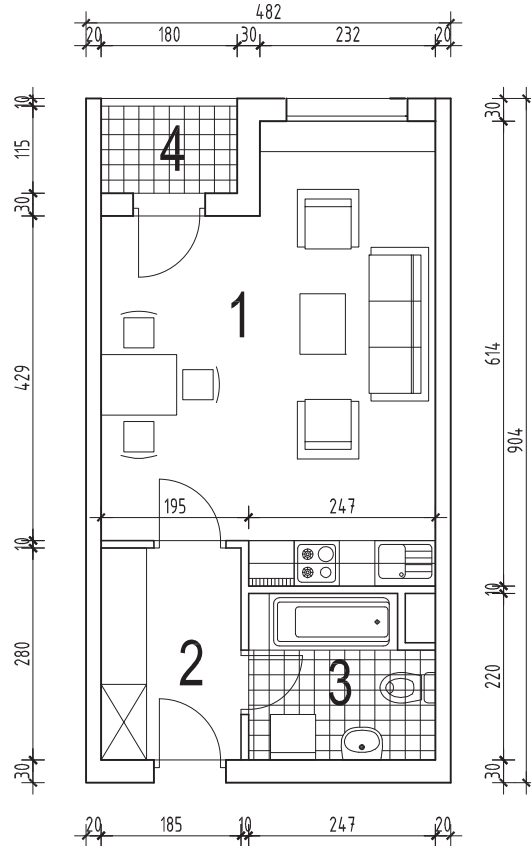

STAN 6 - prizemlje

LEGENDA

STAN BR. 6

GARSONJERA

1. dnevni boravak + blag. + kuh.	23.34 m ²
2. ulazni prostor	5.17 m ²
3. kupaonica	5.06 m ²
<hr/>	
ukupno	33.57 m ²

4. lođa	2.06x0.75	1.54 m ²
<hr/>		
sveukupno		35.11 m ²

M1:100