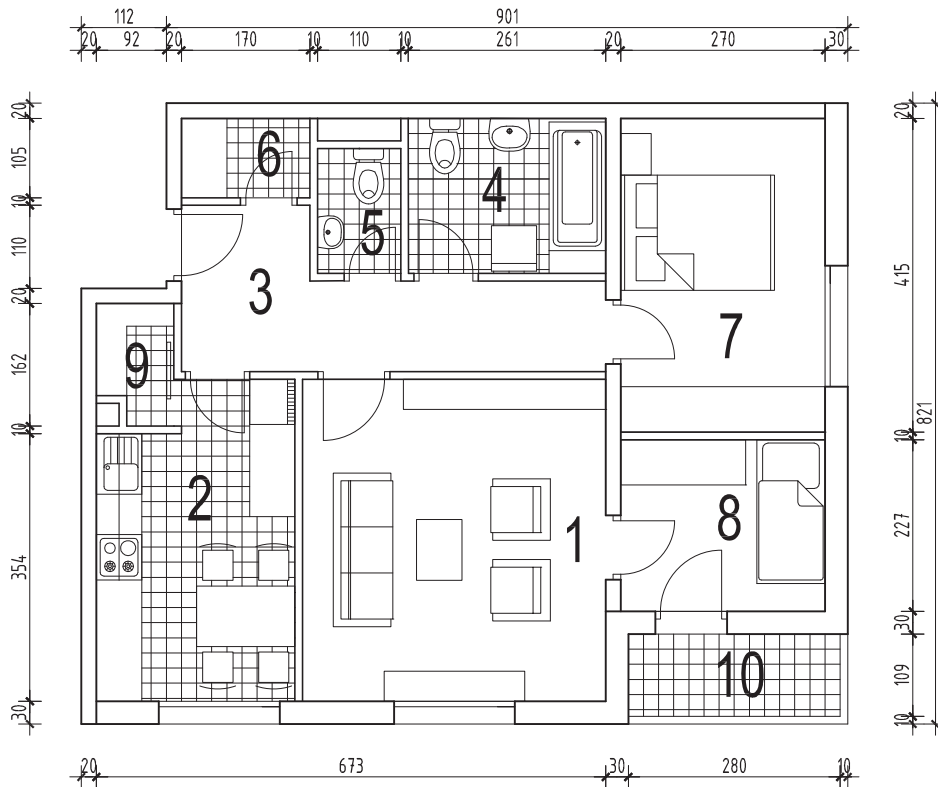

STAN 32 - prizemlje

LEGENDA

STAN BR. 32

2.5 S

1. dnevni boravak		17.07 m ²
2. kuhinja + blag.		10.43 m ²
3. ulazni prostor		8.43 m ²
4. kupaonica		5.34 m ²
5. wc		1.81 m ²
6. spremište		1.78 m ²
7. soba 2 osobe		11.20 m ²
8. soba 1 osoba		6.12 m ²
9. izba		1.49 m ²
ukupno		63.67 m ²

10. lođa	3.05x0.75	2.28 m ²
sveukupno		65.95m ²

M1:100