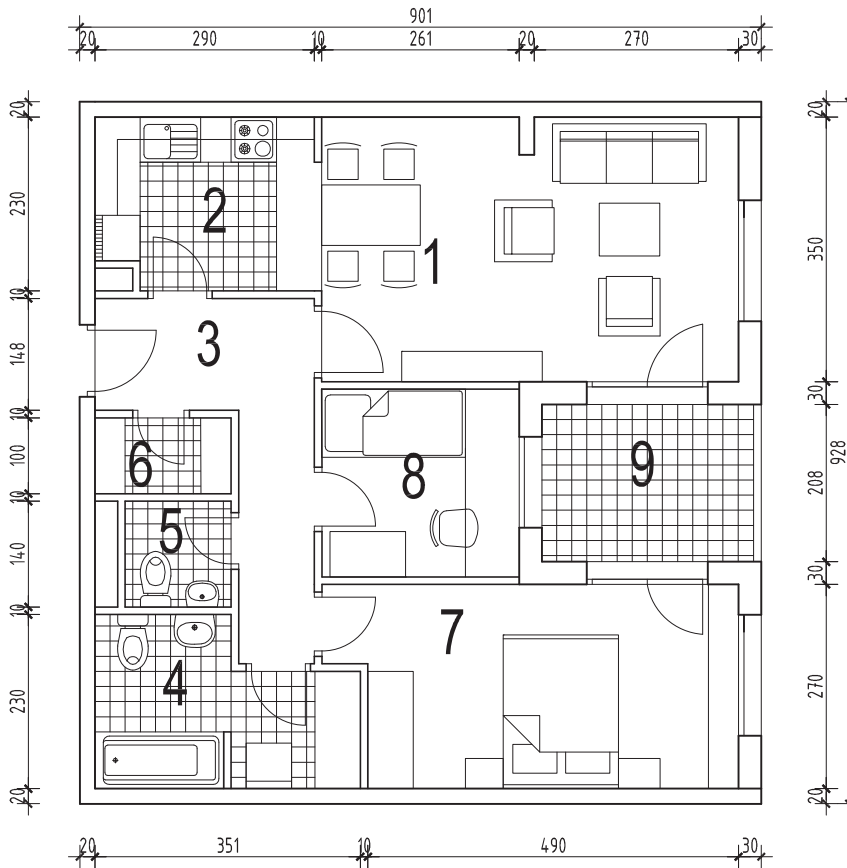

STAN 31 - prizemlje

LEGENDA

STAN BR. 31

2.5 S

1. dnevni boravak + blag.	19.18 m ²
2. kuhinja	6.59 m ²
3. ulazni prostor	7.64 m ²
4. kupaonica	6.71 m ²
5. wc	1.95 m ²
6. izba	1.80 m ²
7. soba 2 osebe	13.86 m ²
8. soba 1 osoba	6.47 m ²
<hr/>	
ukupno	64.20 m ²
<hr/>	
9. lođa	5.82x0.75 4.36 m ²
<hr/>	
sveukupno	68.56 m ²

M1:100