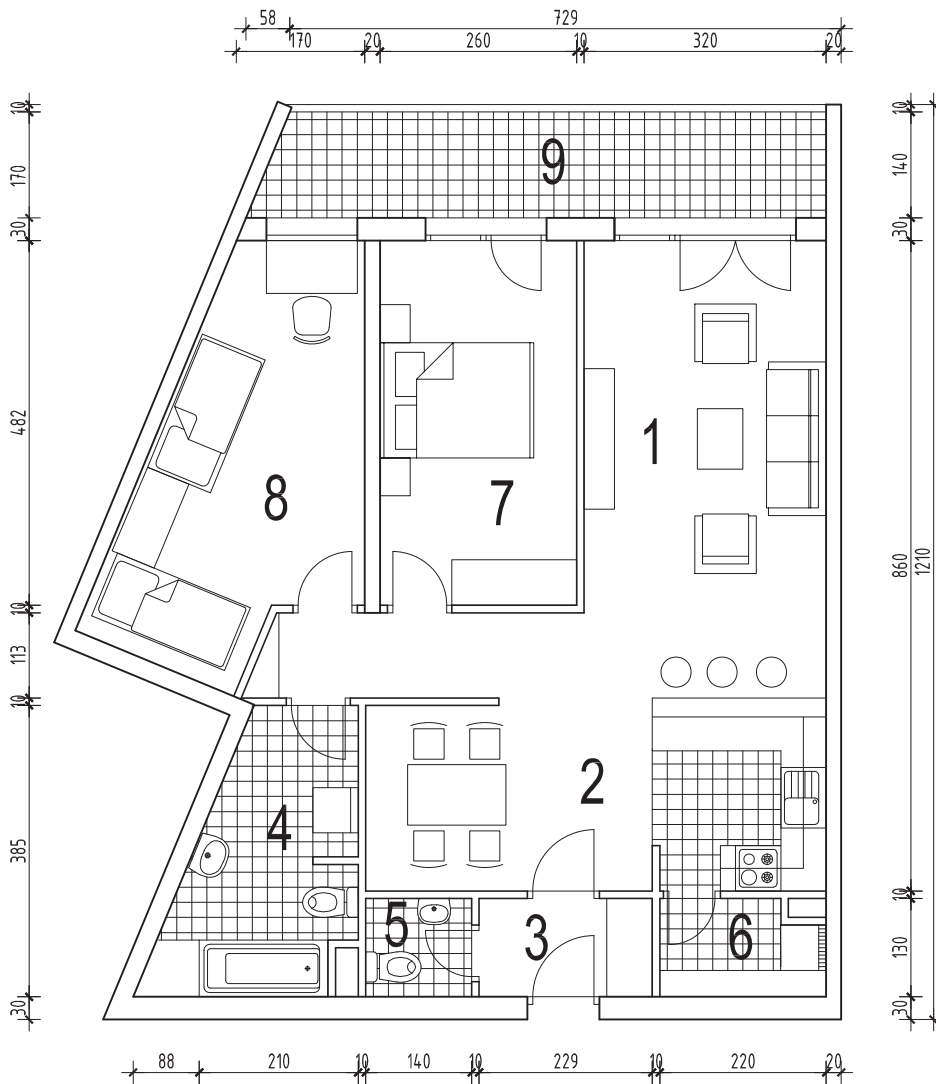

STAN 25 - prizemlje

LEGENDA

STAN BR. 25

3 S

1. dnevni boravak		24.18 m ²
2. kuhinja + blag.		15.30 m ²
3. ulazni prostor		2.97 m ²
4. kupaonica		8.02 m ²
5. wc		1.82 m ²
6. izba		2.64 m ²
7. soba 2 osobe		12.53 m ²
8. soba 2 osobe		14.87 m ²
ukupno		82.33 m ²

9. lođa	10.33x0.75	7.74 m ²
sveukupno		90.07 m ²

M1:100