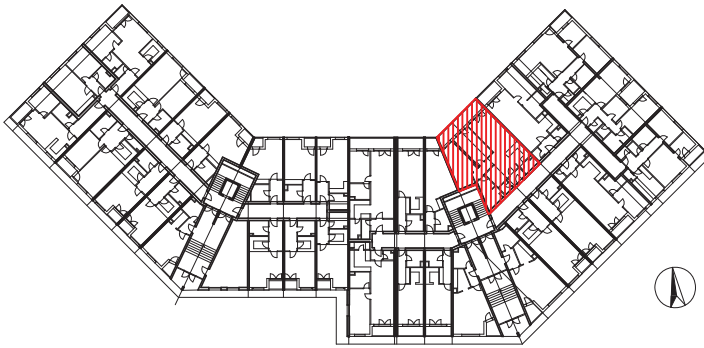

STAN 25 - prizemlje

LEGENDA

STAN BR. 25

3 S

1. dnevni boravak		24.18 m ²
2. kuhinja + blag.		15.30 m ²
3. ulazni prostor		2.97 m ²
4. kupaonica		8.02 m ²
5. wc		1.82 m ²
6. izba		2.64 m ²
7. soba 2 osobe		12.53 m ²
8. soba 2 osobe		14.87 m ²
ukupno		82.33 m ²

9. lođa	10.33x0.75	7.74 m ²
sveukupno		90.07 m ²

M1:100