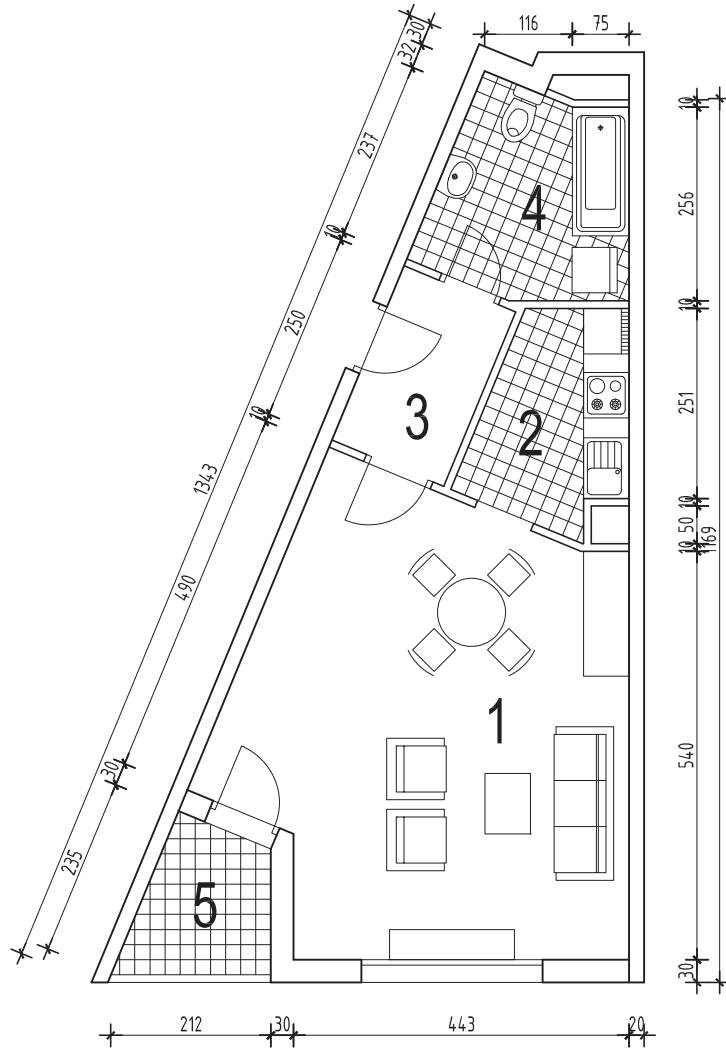

STAN 24 - prizemlje

LEGENDA

STAN BR. 24

1 S

1. dnevni boravak + blag.	29.49 m ²
2. kuhinja	5.16 m ²
3. ulazni prostor	3.99 m ²
4. kupaonica	6.63 m ²
<hr/>	
ukupno	45.27 m ²

5. lođa	3.30x0.75	2.47 m ²
<hr/>		
sveukupno		47.74 m ²

M1:100