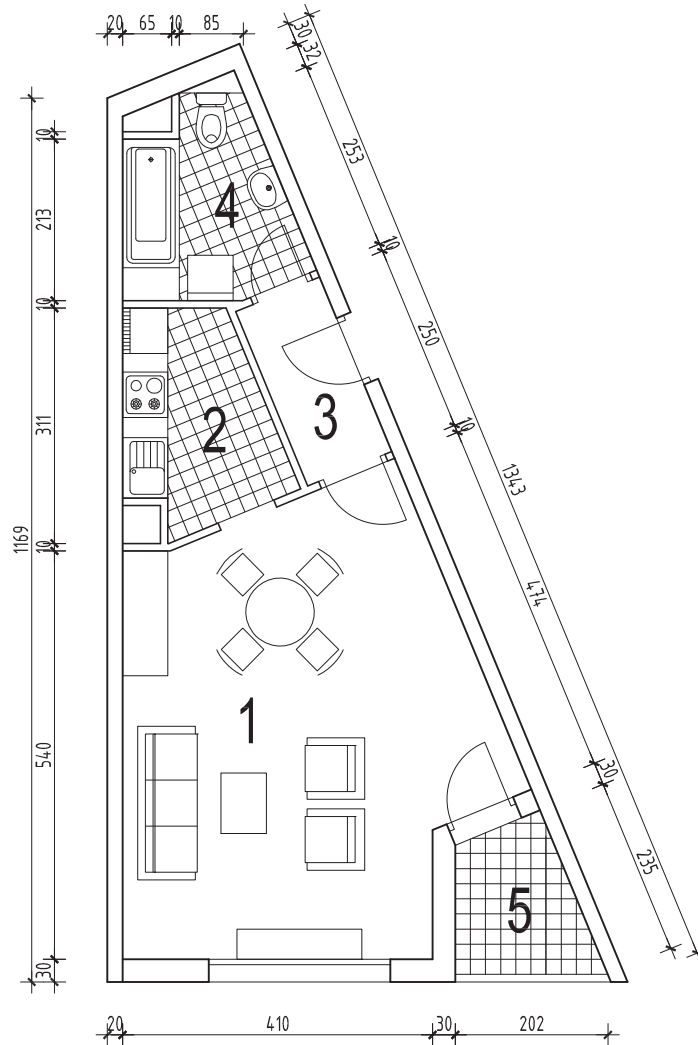

STAN 23 - prizemlje

LEGENDA

STAN BR. 23

1 S

1. dnevni boravak + blag.	26.76 m ²
2. kuhinja	5.16 m ²
3. ulazni prostor	2.99 m ²
4. kupaonica	5.25 m ²
ukupno	40.16 m ²

5. lođa	3.14x0.75	2.35 m ²
sveukupno		42.51 m ²

M1:100