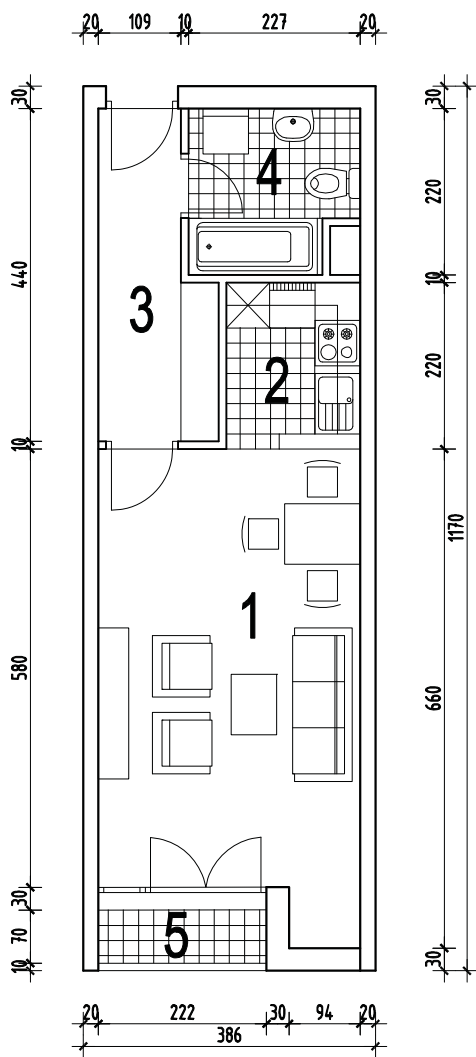

STAN 20 - prizemlje

LEGENDA

STAN BR. 20	1 S
1. dnevni boravak + blag.	20.85 m ²
2. kuhinja	3.89 m ²
3. ulazni prostor	5.89 m ²
4. kupaonica	4.62 m ²
ukupno	35.25 m²
5. lođa	2.30x0.75
	1.73 m ²
sveukupno	36.98 m²

M1:100