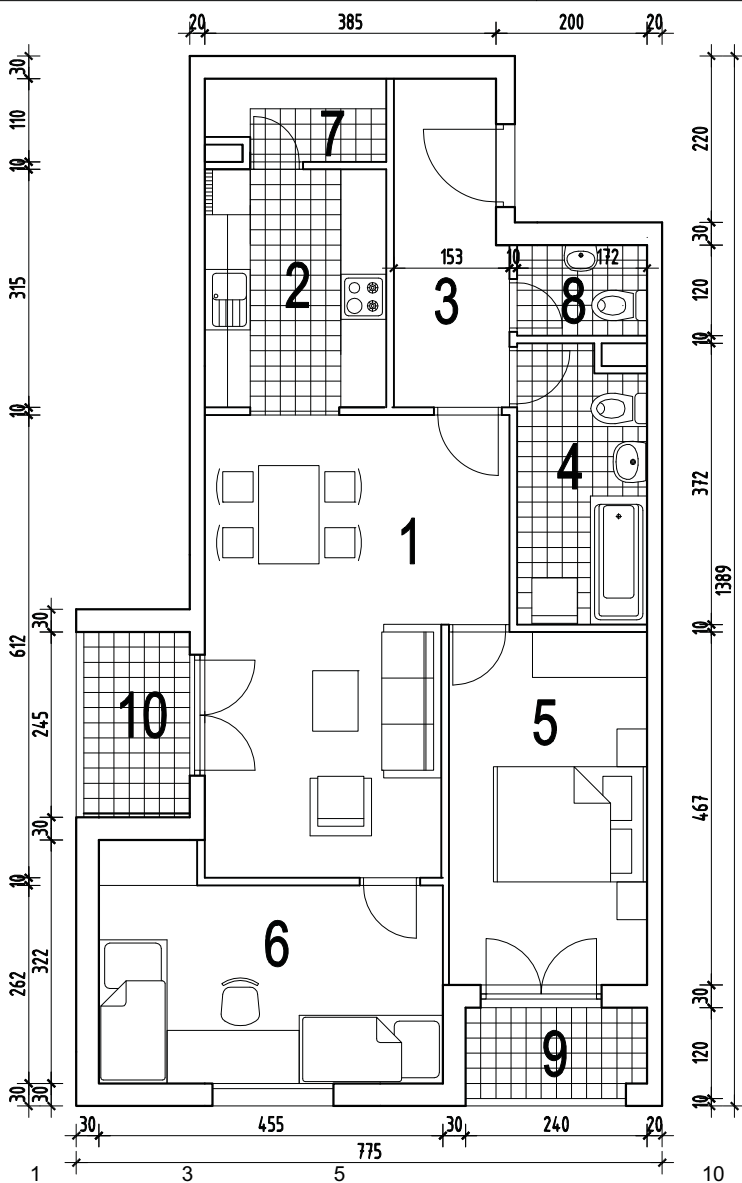

STAN 18 - prizemlje

LEGENDA

STAN BR. 18 2 S

1. dnevni boravak + blag.	21.87 m ²
2. kuhinja	5.79 m ²
3. ulazni prostor	6.35 m ²
4. kupaonica	6.12 m ²
5. soba 2osobe	12.42 m ²
6. soba 2osobe	12.70 m ²
7. izba	2.44 m ²
8. wc	2.06 m ²

ukupno 69.75 m²

9. lođa	3.24x0.75	2.43 m ²
10. lođa	3.78x0.75	2.83 m ²

sveukupno 75.01 m²

M1:100