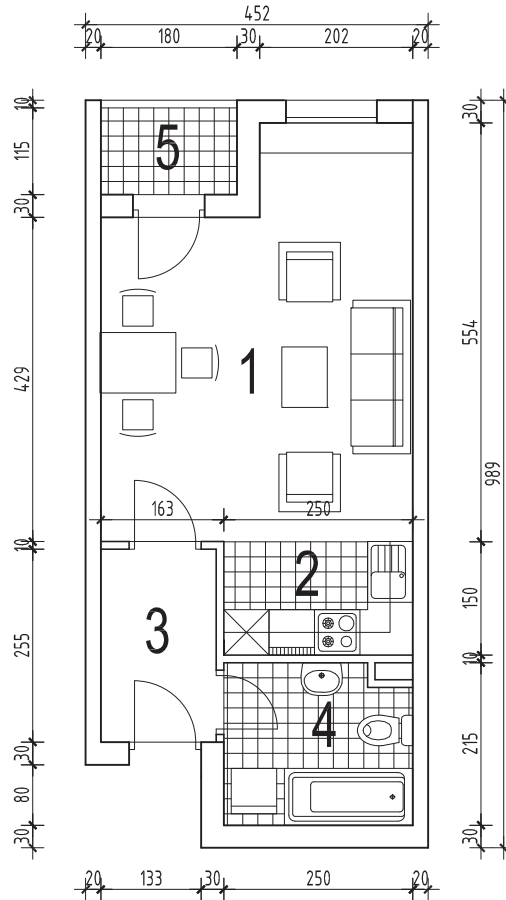

STAN 15 - prizemlje

LEGENDA

STAN BR. 15		1 S
1.	dnevni boravak + blag.	20.22 m ²
2.	kuhinja	3.74 m ²
3.	ulazni prostor	3.88 m ²
4.	kupaonica	5.17 m ²
ukupno		33.01 m ²
5.	lođa	2.07x0.75
sveukupno		34.56 m ²

M1:100