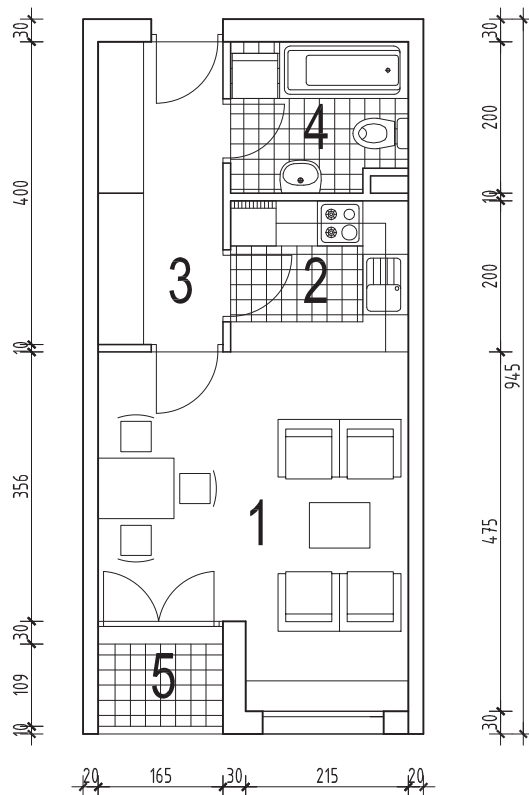

STAN 14 - prizemlje

LEGENDA

STAN BR. 14 1 S

1. dnevni boravak + blag.	17.15 m ²
2. kuhinja	4.69 m ²
3. ulazni prostor	6.60 m ²
4. kupaonica	4.50 m ²
<hr/>	
ukupno	32.94 m ²

5. lođa	1.79x0.75	1.34 m ²
<hr/>		
sveukupno		34.28 m ²

M1:100