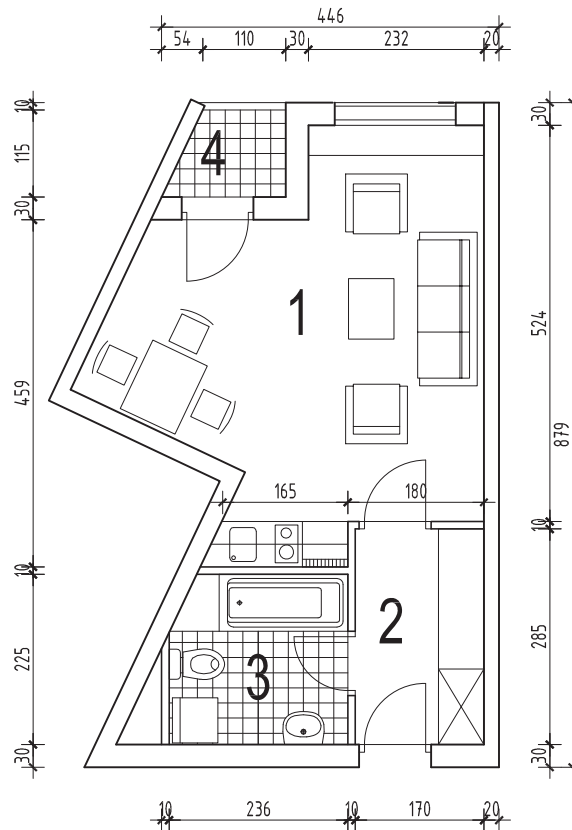

STAN 12 - prizemlje

LEGENDA

STAN BR. 12

GARSONJERA

1. dnevni boravak + blag. + kuh.	21.92 m ²
2. ulazni prostor	4.84 m ²
3. kupaonica	5.17 m ²
ukupno	31.93 m²

4. lođa	1.57x0.75	1.17 m ²
sveukupno		33.10 m²

M1:100